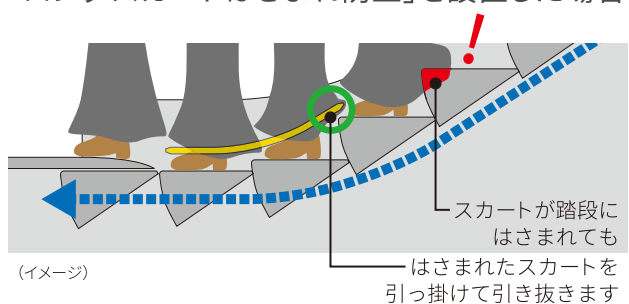

TOSHIBA

東芝エスカレーター

ロングスカートはさまれ防止

ロングスカートはさまれ防止設置のご提案

エスカレーターにロングスカートがはさまれる事故が増えています。

特に下りエスカレーターで、ロングスカートが「踏段」の端部に入り込み、降り口で「踏段」と「コム」の間にはさまれ、巻き込まれる事象が発生しています。

「ロングスカートはさまれ防止」を下りエスカレーターの降り口付近に設置することにより、ロングスカートの他、丈の長い衣服やサンダルなどはさまれ・巻き込まれ事故の防止にも効果的です。

ロングスカートが「踏段」と「コム」の間にはさまれ、巻き込まれるイメージ

「ロングスカートはさまれ防止」がない場合

「ロングスカートはさまれ防止」を設置した場合

- 「ロングスカートはさまれ防止」は樹脂成形品です。
- 「スカートブラシ ディフレクター」との併用はできません。

東芝エレベータ株式会社

〒212-8585 神奈川県川崎市幸区堀川町72-34
ホームページアドレス <https://www.toshiba-elevator.co.jp>