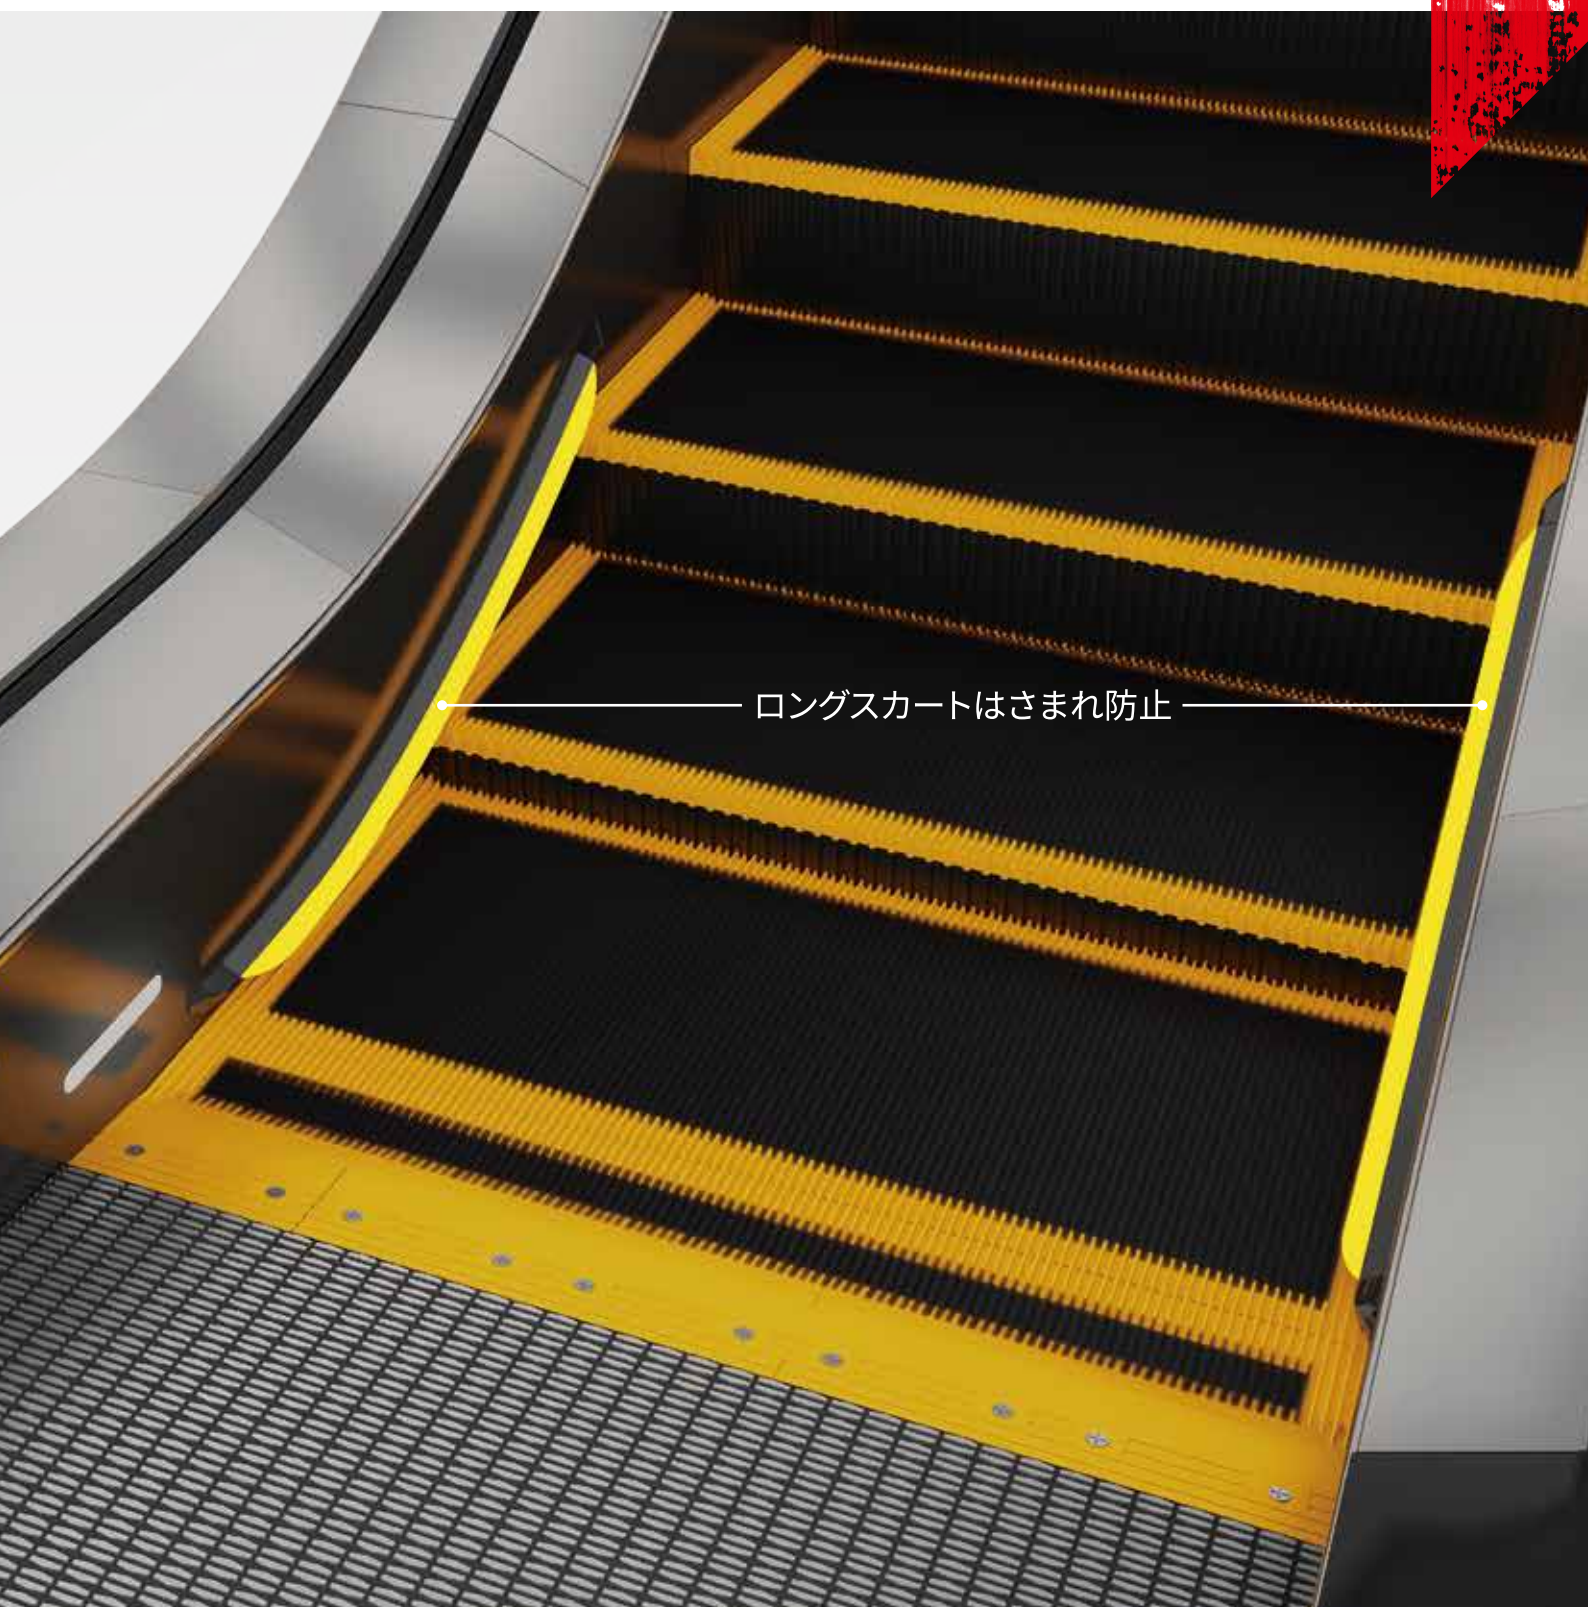

TOSHIBA

東芝エスカレーター

ロングスカートはさまれ防止

ロングスカートはさまれ防止設置のご提案

エスカレーターにロングスカートがはさまれる事故が増えています。

特に下りエスカレーターで、ロングスカートが「踏段」の端部に入り込み、降り口で「踏段」と「コム」の間にはさまれ、巻き込まれる事象が発生しています。

「ロングスカートはさまれ防止」を下りエスカレーターの降り口付近に設置することにより、ロングスカートの他、丈の長い衣服やサンダルなどはさまれ・巻き込まれ事故の防止にも効果的です。

ロングスカートが「踏段」と「コム」の間にはさまれ、巻き込まれるイメージ

「ロングスカートはさまれ防止」がない場合

「ロングスカートはさまれ防止」を設置した場合

- 「ロングスカートはさまれ防止」は樹脂成形品です。
- 「スカートブラシ ディフレクター」との併用はできません。

東芝エレベータ株式会社

〒212-8585 神奈川県川崎市幸区堀川町72-34
ホームページアドレス <https://www.toshiba-elevator.co.jp>