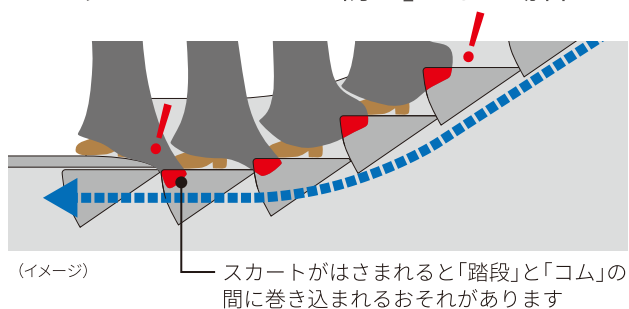

TOSHIBA

東芝エスカレーター

ロングスカートはさまれ防止

ロングスカートはさまれ防止設置のご提案

エスカレーターにロングスカートがはさまれる事故が増えています。

特に下りエスカレーターで、ロングスカートが「踏段」の端部に入り込み、降り口で「踏段」と「コム」の間にはさまれ、巻き込まれる事象が発生しています。

「ロングスカートはさまれ防止」を下りエスカレーターの降り口付近に設置することにより、ロングスカートの他、丈の長い衣服やサンダルなどはさまれ・巻き込まれ事故の防止にも効果的です。

ロングスカートが「踏段」と「コム」の間にはさまれ、巻き込まれるイメージ

「ロングスカートはさまれ防止」がない場合

「ロングスカートはさまれ防止」を設置した場合

- 「ロングスカートはさまれ防止」は樹脂成形品です。
- 「スカートブラシ ディフレクター」との併用はできません。

東芝エレベータ株式会社

〒212-8585 神奈川県川崎市幸区堀川町72-34
ホームページアドレス <https://www.toshiba-elevator.co.jp>