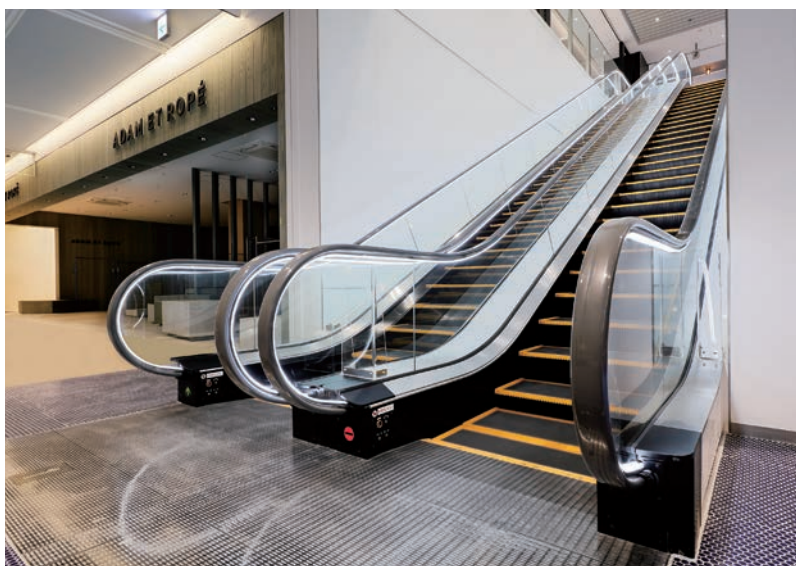

エスカレーター・1階