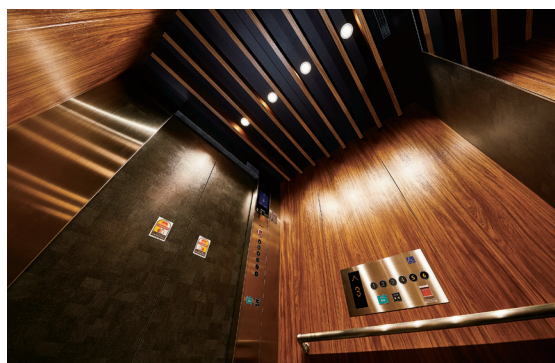

乗用15人乗りエレベーター・1階

乗用15人乗りエレベーター・かご室天井

乗用15人乗りエレベーター・3階

仕様

物件名	エステート白馬 新本社
所在地	埼玉県所沢市東住吉12-21
施工主	株式会社エステート白馬
設計・監理	株式会社エステート白馬
施工	株式会社エステート白馬

機種／台数	形式	速度	台数
●エレベーター	乗用15人乗り	60m / 分	1台

乗用15人乗りエレベーター仕様

1,5階のりば	三方枠	ステンレス製ヘアライン仕上げ
	幕板	ステンレス製ヘアライン仕上げ
	のりば戸	ステンレス製ヘアラインエッチング仕上げ
他階のりば	三方枠	ステンレス製ヘアライン仕上げ
	のりば戸	ステンレス製ヘアラインエッチング仕上げ
かご室	側板	化粧鋼板(ツートーンインテリア)
	かご戸	化粧鋼板
	幕板	化粧鋼板
	照明	ダウンライト照明(新形ルーバー天井)