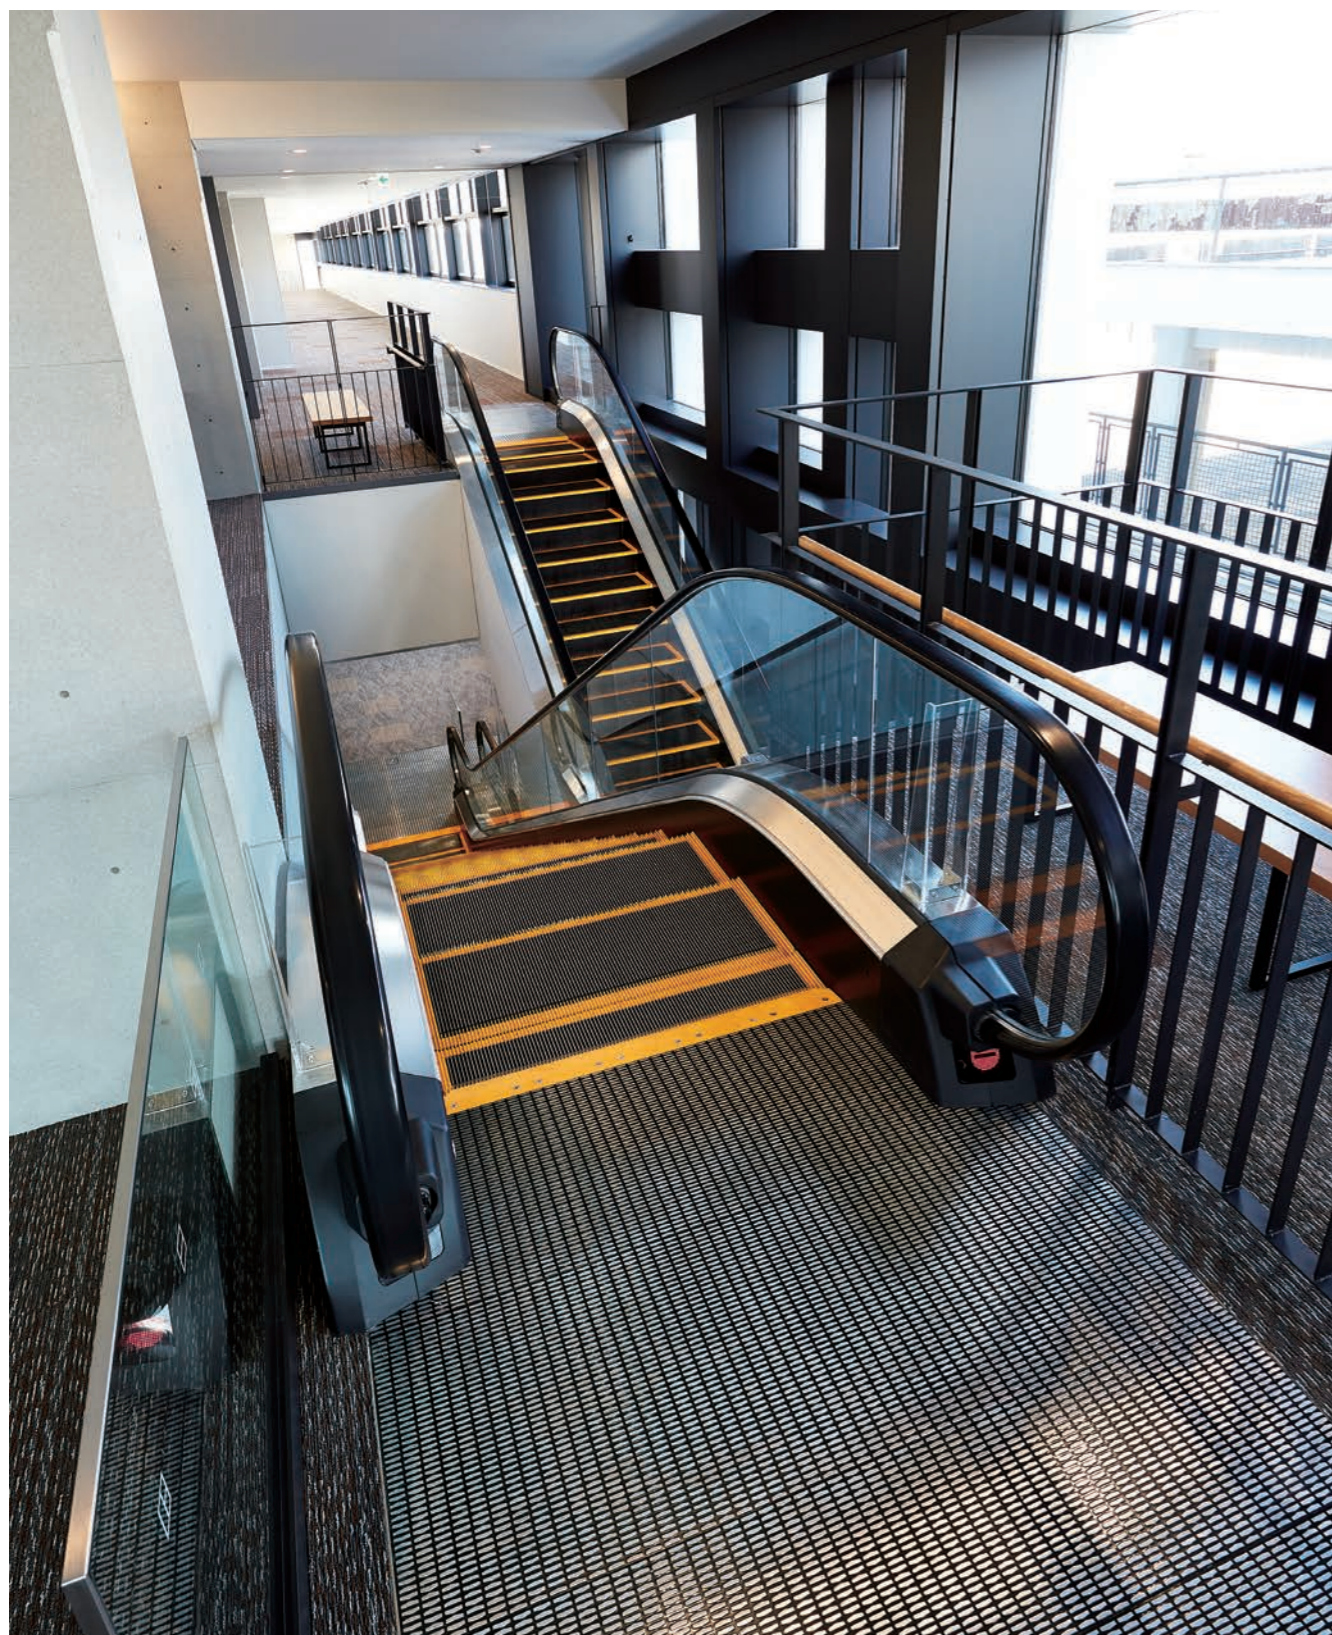

02

法政大学市ヶ谷キャンパス 大内山校舎

HOSEI UNIVERSITY ICHIGAYA CAMPUS OUCHIYAMA BUILDING

東京都千代田区 TOKYO Metropolitan

法政大学市ヶ谷キャンパスに新校舎が誕生

法政大学市ヶ谷キャンパスで、60年以上にわたり、学生たちに親しまれてきた55年館と58年館。このたび、老朽化により建て替えられ新しく「大内山校舎」が竣工しました。地上8階、地下1階建て、3階までは事務室や教授室などが入り、4階以上が全28室の教室となっています。新校舎は55年館、58年館の建物のデザインが引き継がれ、キャンパスの歴史を継承しています。

エスカレーター・8階のりば

乗用20人乗りエレベーター・かご室天井

建物外観

乗用15人乗り／乗用20人乗りエレベーター・5階エレベーターホール

乗用15人乗り／乗用20人乗りエレベーター・1階エレベーターホール

エスカレーター・5階のりば

仕様

物件名	法政大学 市ヶ谷キャンパス 大内山校舎
所在地	東京都千代田区富士見2-17-1
施主	学校法人法政大学
設計・監理	株式会社日建設計
施工	大成建設株式会社