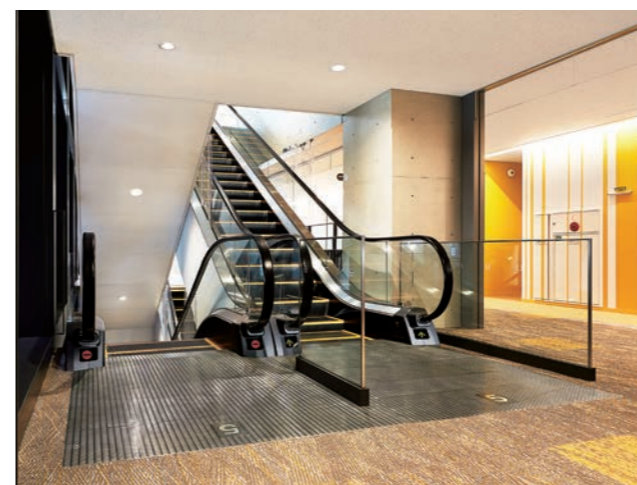

エスカレーター・8階のりば

乗用20人乗りエレベーター・かご室天井

建物外観

乗用15人乗り／乗用20人乗りエレベーター・5階エレベーターホール

乗用15人乗り／乗用20人乗りエレベーター・1階エレベーターホール

エスカレーター・5階のりば

仕様

物件名	法政大学 市ヶ谷キャンパス 大内山校舎
所在地	東京都千代田区富士見2-17-1
施主	学校法人法政大学
設計・監理	株式会社日建設計
施工	大成建設株式会社